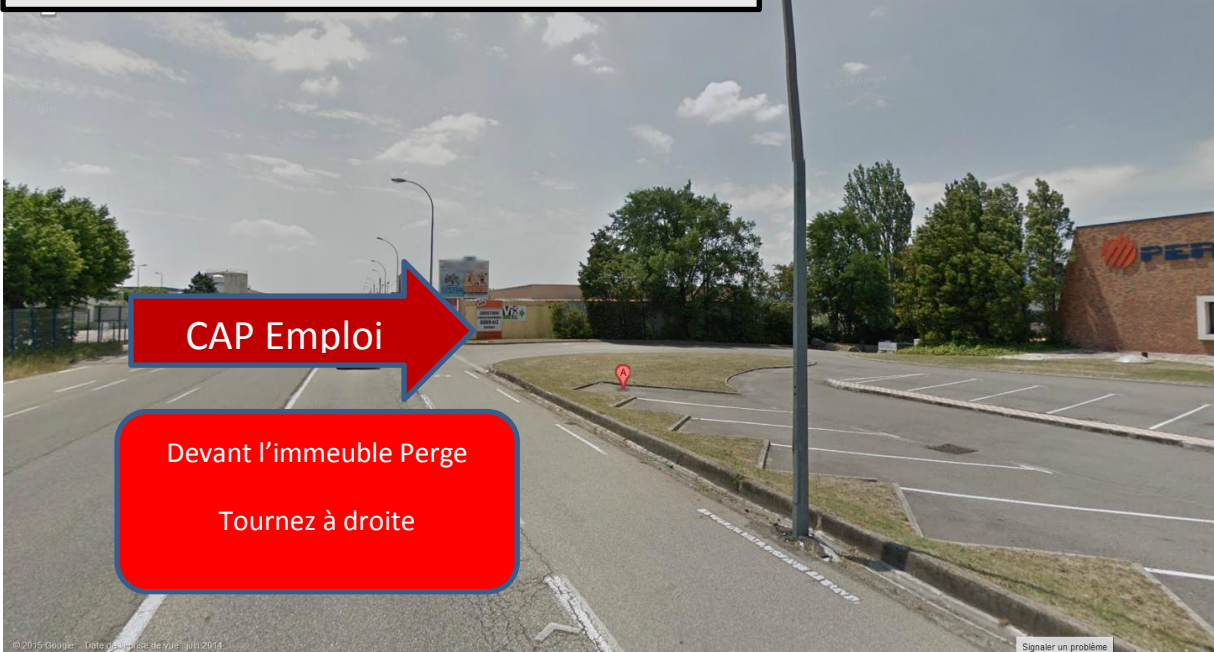

380 Avenue Salvador ALLENDE 26800 Portes les Valence
Ligne 9 St Marcel les Valence/ Portes les Valence

380 Avenue Salvador ALLENDE 26800 Portes les Valence
Ligne 9 St Marcel les Valence/ Portes les Valence

380 Avenue Salvador ALLENDE 26800 Portes les Valence
Ligne 9 St Marcel les Valence/ Portes les Valence

Prenez la descente
Tournez à droite en bas
Les locaux de Cap emploi
sont à 50 mètres